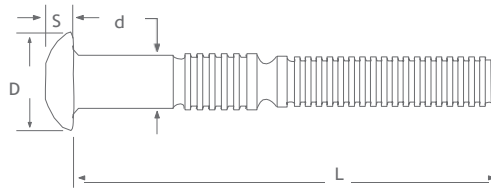

ACCIAIO / ACCIAIO - Testa Tonda
STEEL / STEEL - Dome Head

Bull-Lock
Bull-Lock

d mm.	L mm.	Codice Code	 mm.	D mm.	s mm.	d1 mm.	D1 mm.	L1 mm.			
4,8	36	L10048036	1,6 - 4,8	10,0	3,2	7,8	10,0	7,1	6230	7670	1.500
	39	L10048039	4,8 - 8,0								1.500
	42	L10048042	8,0 - 11,1								1.500
	45	L10048045	11,1 - 14,3								1.000
	48	L10048048	14,3 - 17,5								1.000
	51	L10048051	17,5 - 20,7								1.000
	55	L10048055	20,7 - 23,8								500
	58	L10048058	23,8 - 27,0								500
	64	L10048064	30,2 - 33,4								500

d mm.	L mm.	Codice Code	 mm.	D mm.	s mm.	d1 mm.	D1 mm.	L1 mm.			
6,4	39	L10064039	1,6 - 4,8	13,0	3,9	10,4	13,0	9,6	11340	13570	500
	42	L10064042	4,8 - 8,0								500
	45	L10064045	8,0 - 11,1								500
	48	L10064048	11,1 - 14,3								500
	51	L10064051	14,3 - 17,5								500
	54	L10064054	17,5 - 20,7								500
	58	L10064058	20,7 - 23,8								500
	61	L10064061	23,8 - 27,0								250
	67	L10064067	30,2 - 33,4								250

d mm.	L mm.	Codice Code	 mm.	D mm.	s mm.	d1 mm.	D1 mm.	L1 mm.			
8,0	48	L10080048	3,2 - 9,5	16,0	5,1	12,9	16,0	10,8	17390	21020	250
	52	L10080052	6,4 - 12,7								250
	55	L10080055	9,5 - 15,9								250
	58	L10080058	12,7 - 19,1								250
	61	L10080061	15,9 - 22,2								200
	64	L10080064	19,1 - 25,4								200
	67	L10080067	22,2 - 28,6								200
	71	L10080071	25,4 - 31,8								150
	74	L10080074	28,6 - 34,9								150

d mm.	L mm.	Codice Code	 mm.	D mm.	s mm.	d1 mm.	D1 mm.	L1 mm.			
9,5	54	L10095054	3,2 - 9,5	20,0	6,3	15,5	20,0	13,5	25020	30360	100
	57	L10095057	6,4 - 12,7								100
	60	L10095060	9,5 - 15,9								100
	63	L10095063	12,7 - 19,1								100
	67	L10095067	15,9 - 22,2								100
	70	L10095070	19,1 - 25,4								100
	73	L10095073	22,2 - 28,6								50
	76	L10095076	25,4 - 31,8								50
	79	L10095079	28,6 - 34,9								50